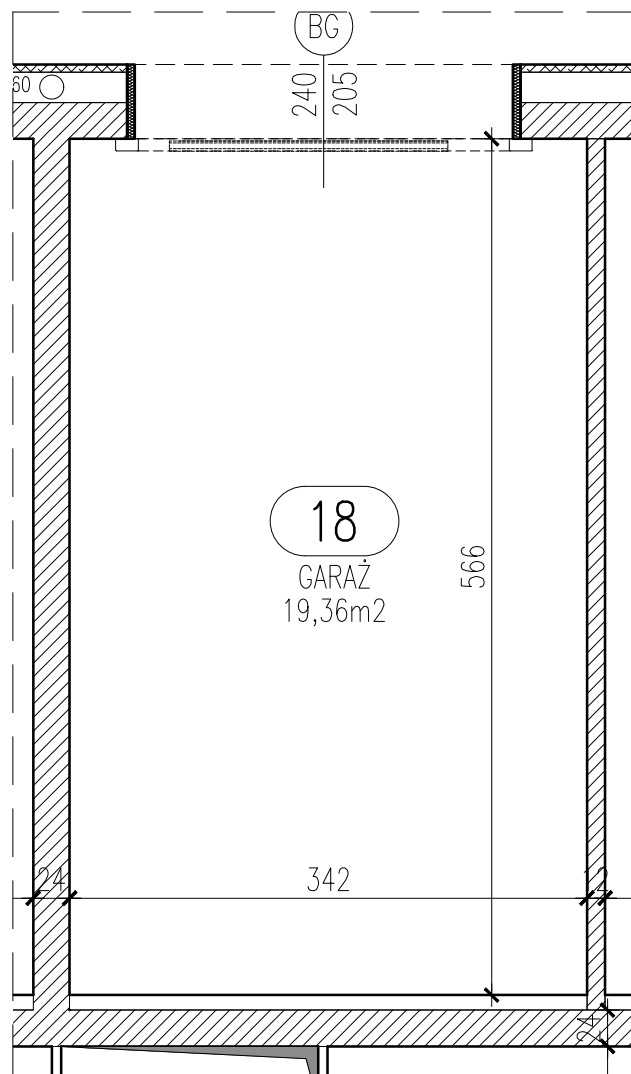

# RZUT GARAŻU skala 1:50

<b>Garaż 18</b>	
Powierzchnia	<b>19,36 m<sup>2</sup></b>

**Blok A**

**Parter**

**Garaż 18**

**Włocławek, ul. Kapitulna 12**

UWAGA: Podane parametry wjazdu dotyczą wymiarów w świetle otworu. Nie doliczono ew. elementów instalacji bramy.