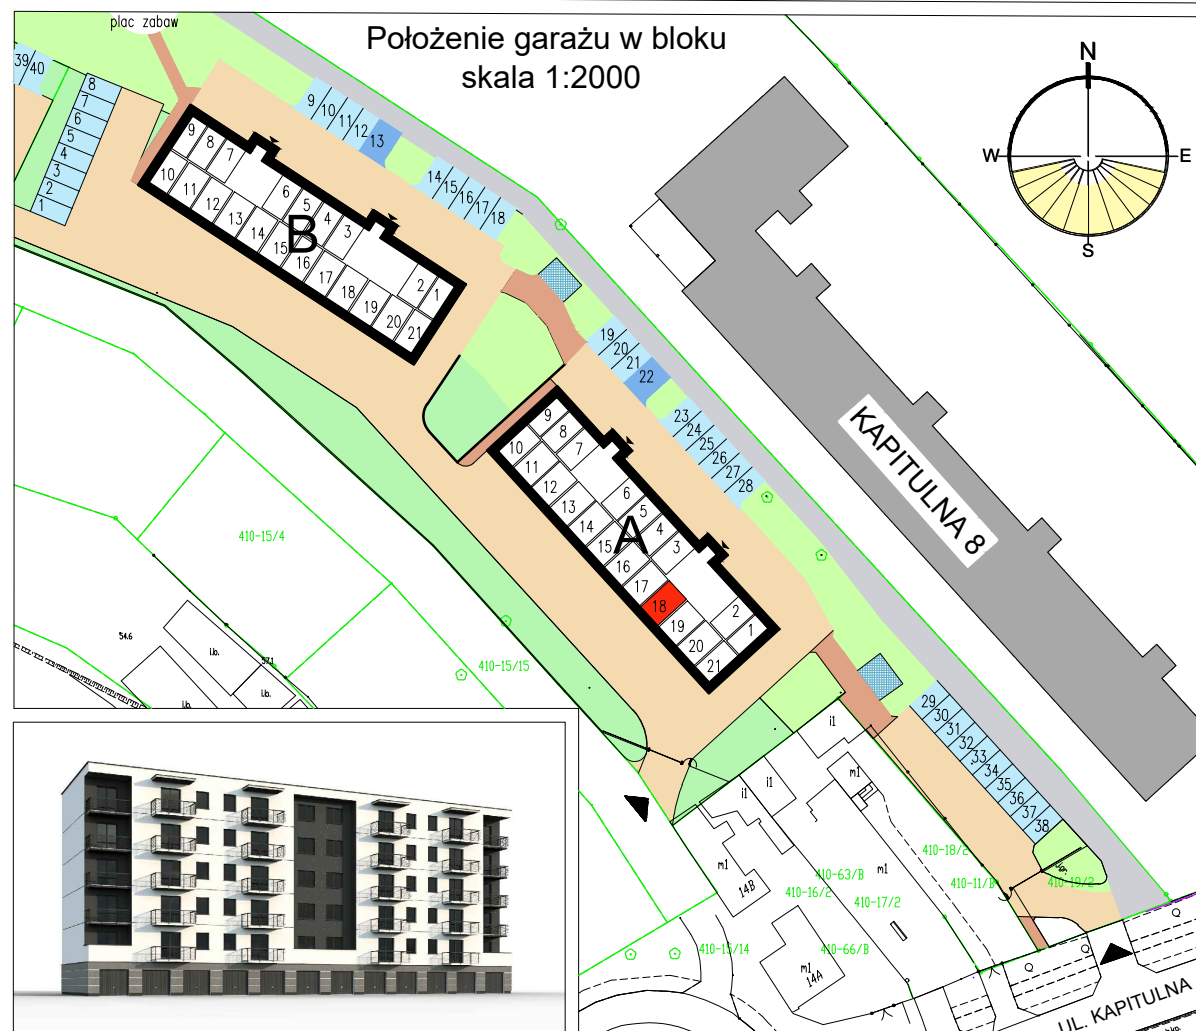

# RZUT GARAŻU skala 1:50

<b>Garaż 18</b>	
Powierzchnia	<b>19,36 m<sup>2</sup></b>

**Blok A**

**Parter**

**Garaż 18**

**Włocławek, ul. Kapitulna 12**

UWAGA: Podane parametry wjazdu dotyczą wymiarów w świetle otworu. Nie doliczono ew. elementów instalacji bramy.